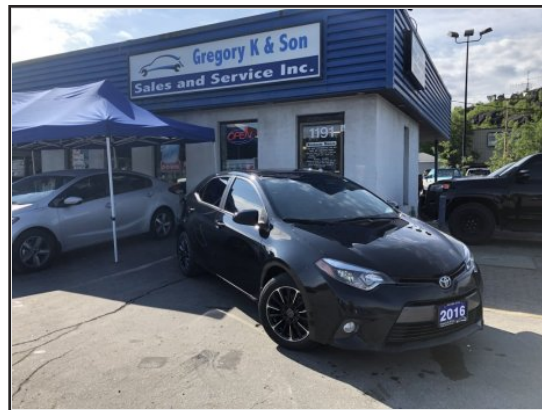

## 2016 Toyota Corolla LE

**Kilometers:** 101,229  
**Type:** Car (Sedan)  
**Colour:** Black  
**Interior:** Black  
**Drivetrain:** Front Wheel Drive  
**Transmission:** Automatic (4 Speed)  
**Engine:** 1.8L 4 Cyl.  
**Stock #:** A610  
**VIN:** 2T1BURHE1GC516319